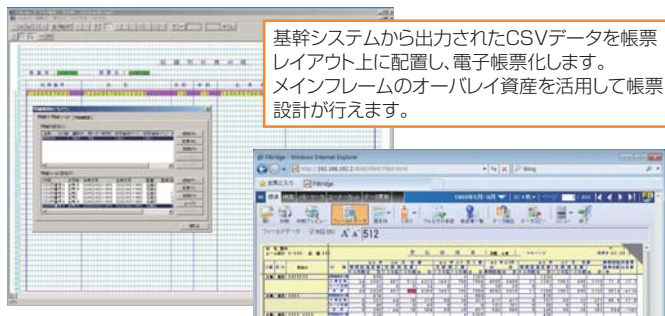

このような問題でお困りではありませんか？

- ✓ FAX機のトラブル対応で業務が滞ることがある
- ✓ 初期投資を抑えてFAX配信環境を構築したい
- ✓ 月末月初の繁忙期に大量のFAXを短時間で送信したい
- ✓ FAX送信する帳票を安全に管理したい
- ✓ FAXの送受信履歴を一元管理したい
- ✓ FAX誤送信や誤廃棄などによる情報漏えいが心配

FiBridgeII + TransFaxで解決!

システム概要

FiBridge II

基幹システムから出力されたCSVデータを帳票レイアウト上に配置し、電子帳票化します。メインフレームのオーバーレイ資産を活用して帳票設計が行えます。

数万ページの帳票でも、帳票ファイルはクライアントにダウンロードすることなく、1ページ単位でサーバと通信しながら表示します。高速表示が実現されるとともにセキュリティが保たれます。エクセルのような「固定枠表示」が可能です。

タブレット参照もできます

PDFと異なり、帳票を跨いだデータ検索(複合条件検索)ができます。検索結果は、データ出力が可能です。また、検索条件は保存・公開ができますので、データ検索業務の定型化が可能です。

FAX送信サービス

FAX受信サービス

上流システム、帳票・EAI・OCRとネイティブに連携し、基幹システム向けに特化したFAXソリューションでお客様のFAX業務効率化をお手伝いします。

システム連携 接続IFは、メールのみならずSOAPをサポート。	スケーラビリティ 時間当たり、10,000件以上のFAX送受信能力保有。	グローバル 多言語帳票にも対応、世界各国に低コストでFAX送信が可能。
セキュリティ PDFファイルへのパスワード設定、SSL通信の設定、インターネットVPN等の暗号化が可能。	BCP 複数データセンターで構成された分散型FAXネットワークの採用によりBCP、DR対策可能。	FAX 結果管理 専用コンソール FaxMaster Liteを始めプッシュ型のNotice、システム組み込みAPIの提供可能。

※「FiBridgeII」は、JFEシステムズ株式会社の商標です。
※「TransFax」は、株式会社トランザクトの商標です。
※その他、本カタログに記載されている会社名及び製品は、各社の商標または登録商標です。
※本カタログに記載されている内容及び製品の仕様は、予告なく変更される場合があります。

■本製品に関するお問合せはこちら

JFE システムズ

JFEシステムズ株式会社

東日本エリア: **03-5637-2207**
〒130-0012 東京都墨田区太平四丁目3番8号(SDビル4階)
西日本エリア: **078-232-5365**
〒651-0083 神戸市中央区浜辺通五丁目1番14号(神戸商工貿易センタービル9階)
E-mail: **fibrIDGE@jfe-systems.com**
URL: <http://www.jfe-systems.com/>

TransAct Inc.

株式会社トランザクト

〒150-0012 東京都渋谷区広尾5-22-3 広尾西川ビル7階
TEL: **03-3442-7778(代)** / FAX: **03-3442-7774**
E-mail: **sales@transact.ne.jp**
URL: <http://www.transact.ne.jp>