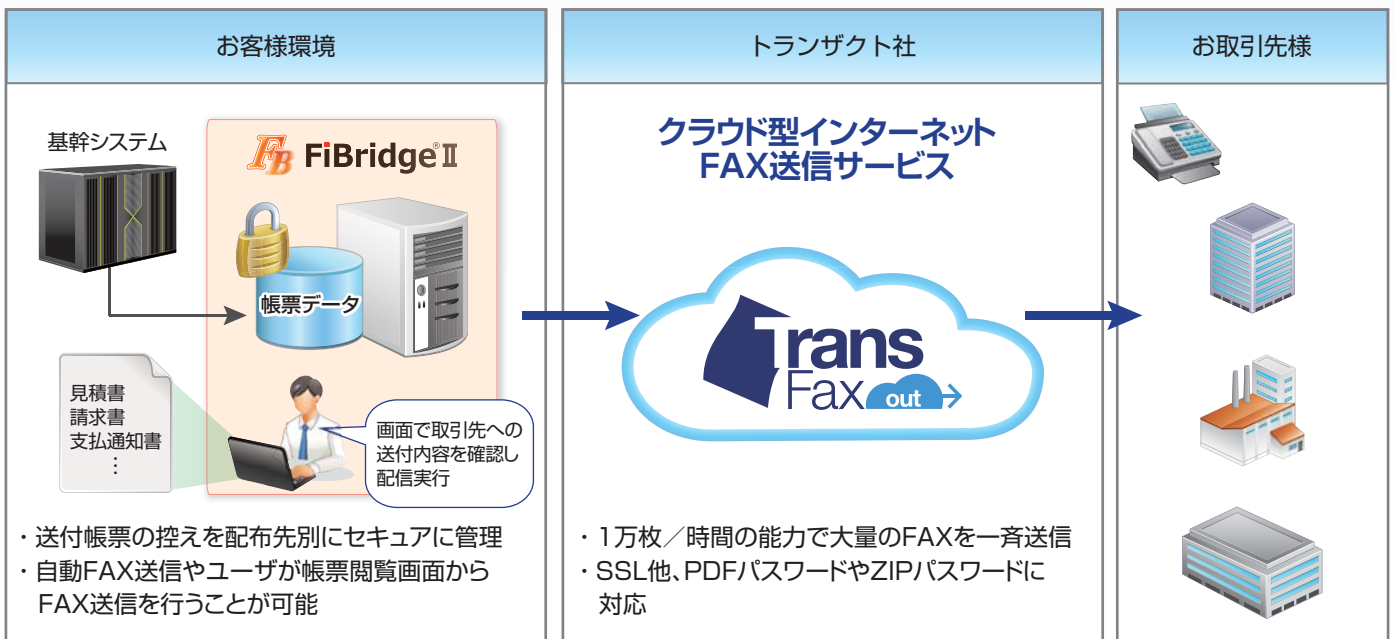

帳票電子化・FAX連携ソリューション

FiBridge® II +

～基幹業務システムの帳票を安全に管理し、FAX配信環境を実現～

電子帳票システム「FiBridge II」とクラウドFAXサービス「TransFax」との連携ソリューションにより、基幹システムの情報を安全に管理・活用しながら、最適なFAX送信環境をご提供いたします。

特長

- ・大規模運用に強い、シェアNo.1[*]の電子帳票システム。
- ・メインフレーム・オープンシステムから出力する帳票データの一元管理を実現
- ・帳票データ内の情報を元に帳票の自動仕分けが可能
- ・CSVデータを帳票レイアウトにマッピングできる「CSVマッピング」を実装
- ・帳票データの変換、仕分け、検索、などで高いパフォーマンスを発揮

- ・世界最大級の基幹向けクラウド型インターネットFAX送受信サービス
- ・セキュア(SSL)で大量(1万枚/時間)のFAX送信能力をクラウドで実現
- ・メール・クエリ・ウェブツール他、様々な方式で結果管理環境を実装
- ・基幹系FAXサービス専門のサポートを24時間365日体制で手厚く保守
- ・FAXネットワーク内にお客様のFAX送信文書を保存しない安全設計

※出展：株式会社富士キメラ総研「ソフトウェアビジネス新市場」2013年度実績

システムイメージ